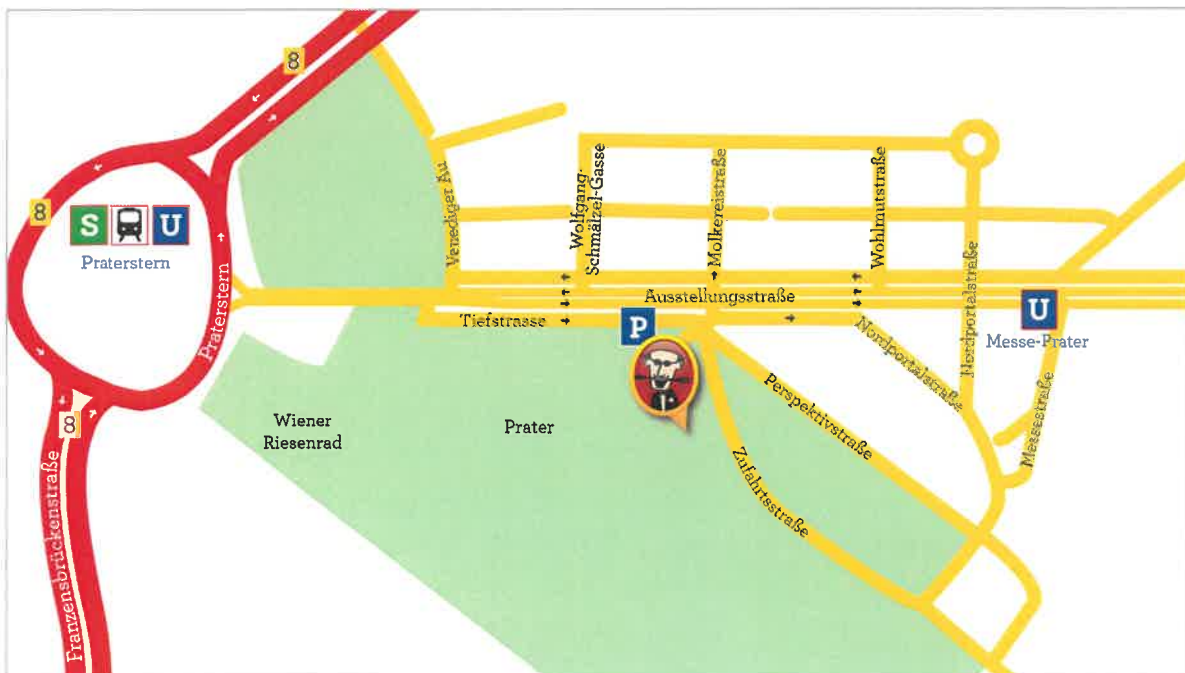

Ihr Weg zum Palazzo Spiegelpalast

PALAZZO Spiegelpalast
Im Wiener Prater
Ausstellungsstraße / Ecke Perspektivstraße
1020 Wien

ANREISE MIT DEM PKW:

Den PALAZZO Spiegelpalast finden Sie vom 11. November 2022 bis 05. März 2023 in der Ausstellungsstraße, Ecke Perspektivstraße. Mit dem Auto empfiehlt es sich in die Prater Garage zu fahren, die unmittelbar gegenüber vom Eingang von PALAZZO liegt.

ANREISE MIT DEN ÖFFENTLICHEN VERKEHRSMITTELN:

Öffentlich einfach zu erreichen mit der U-Bahnlinie U2 bis zur Station Messe-Prater.